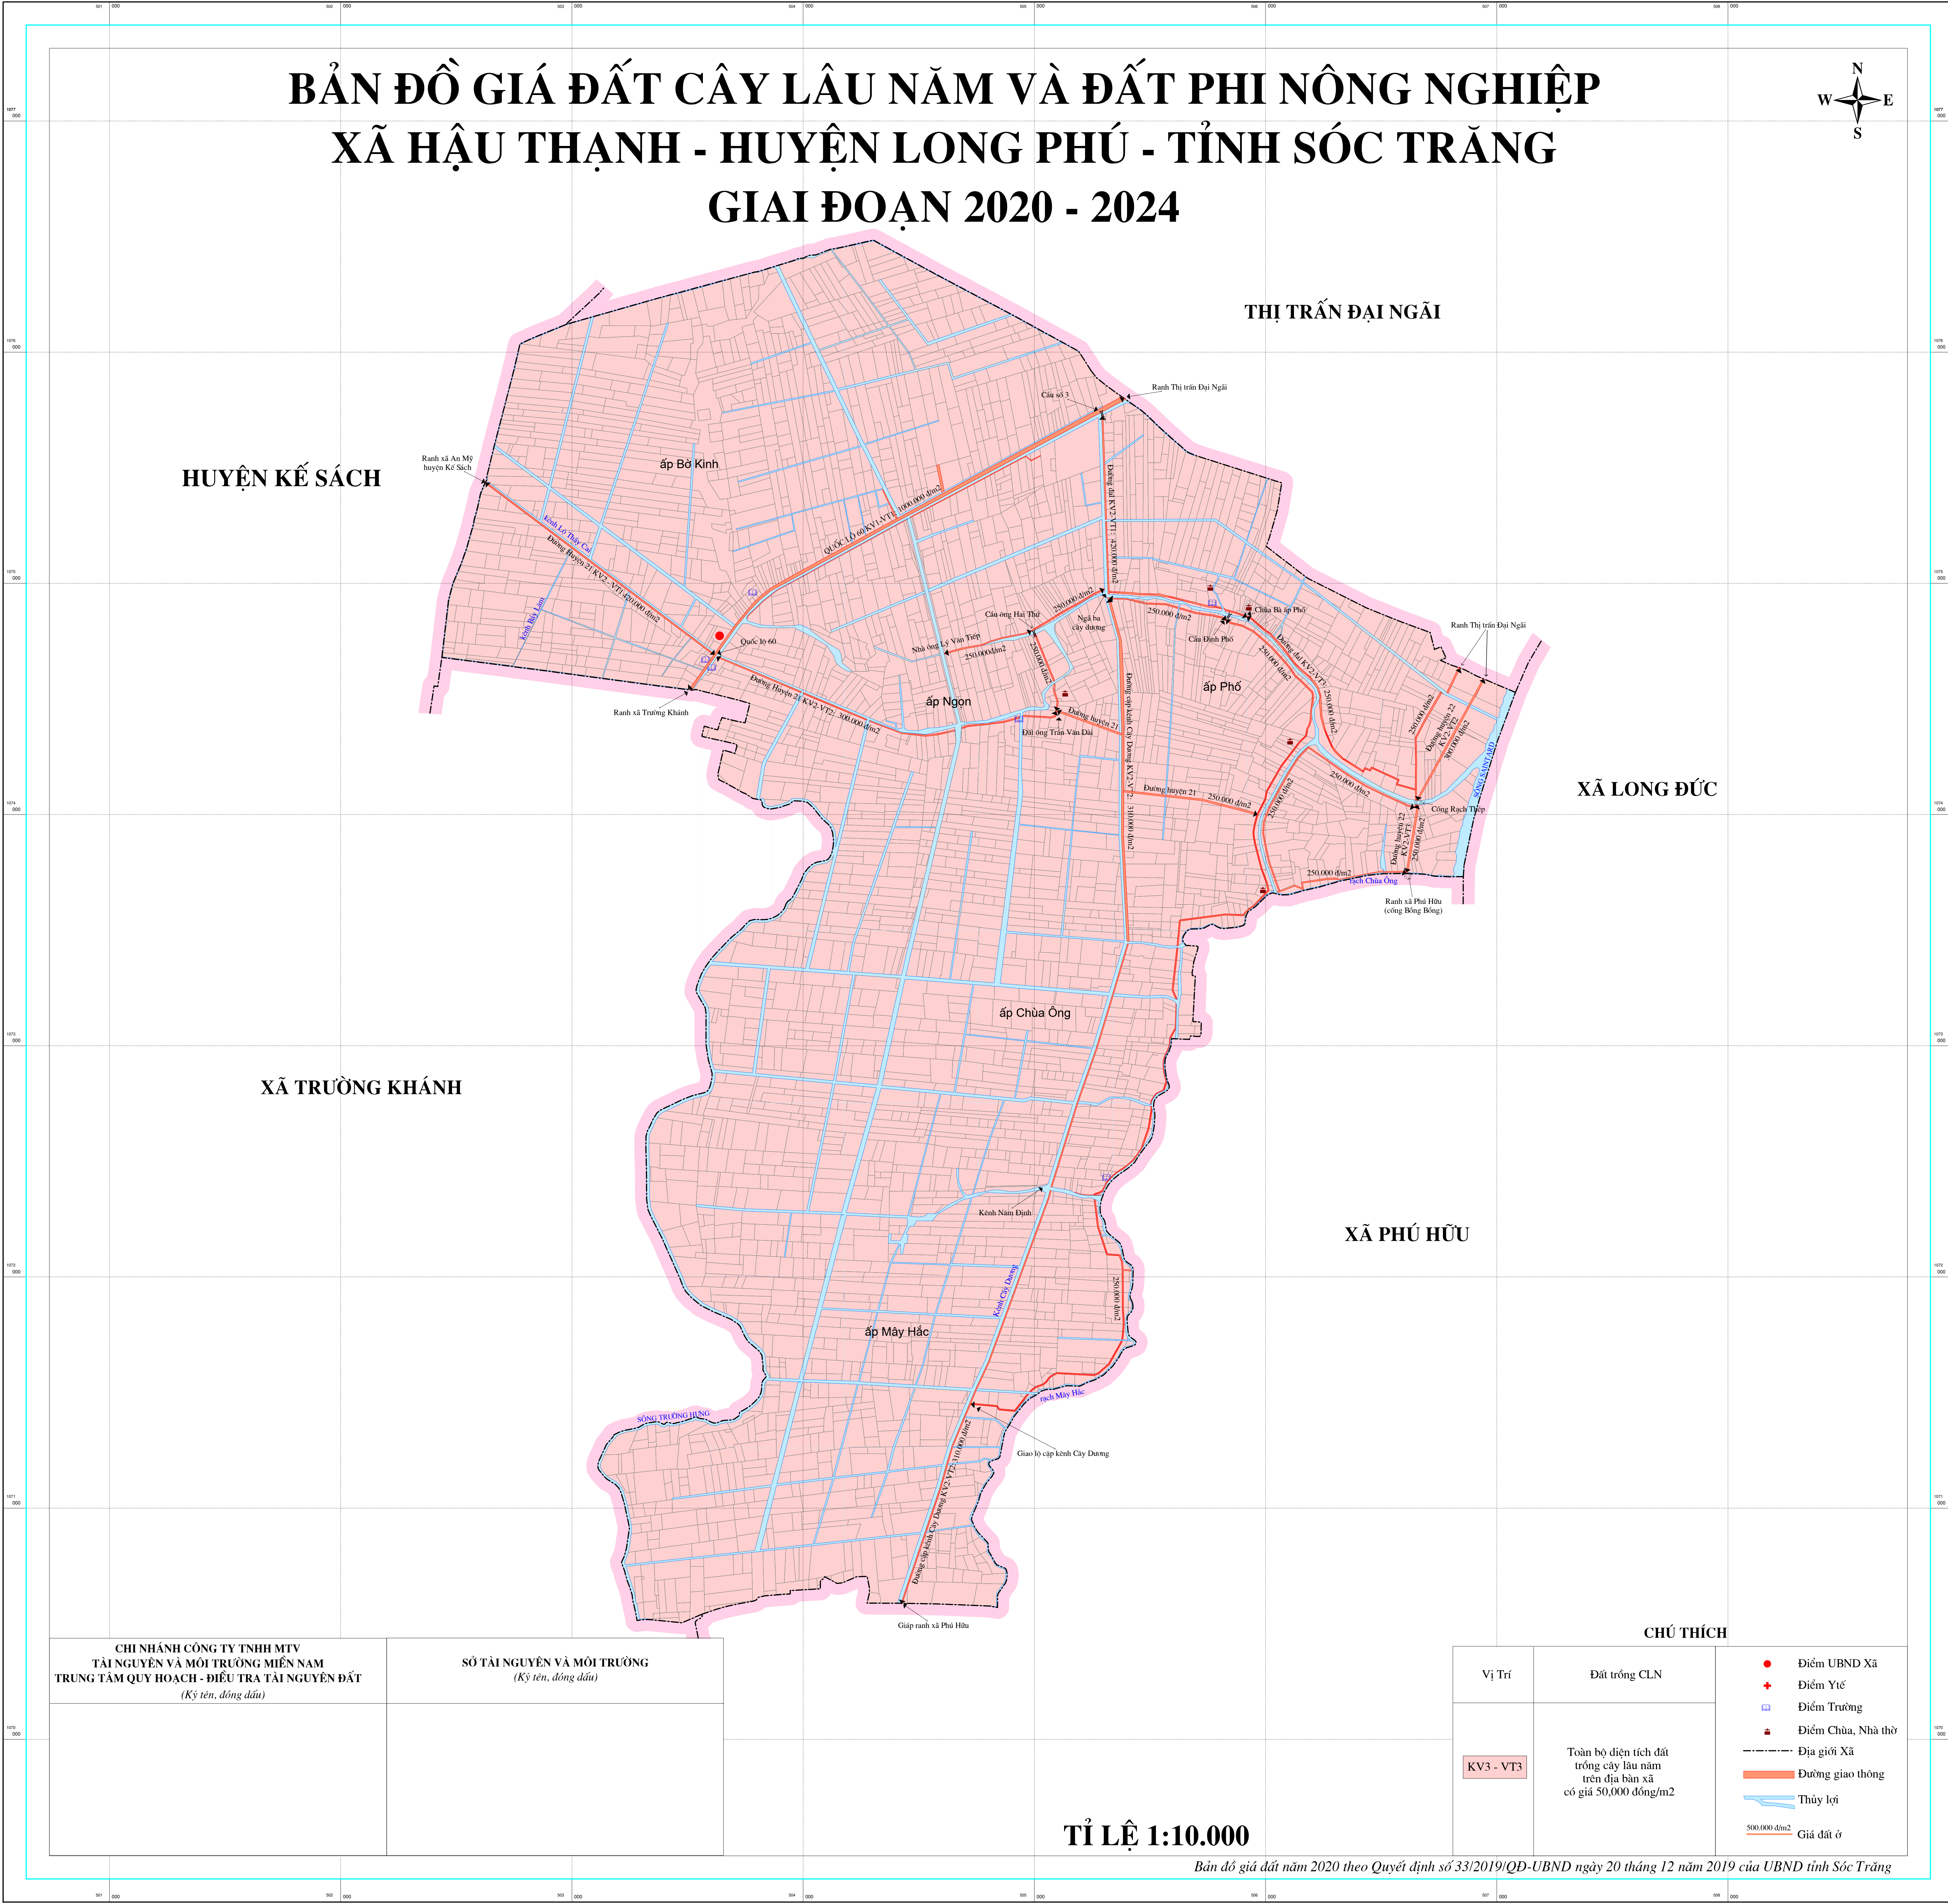

BẢN ĐỒ GIÁ ĐẤT CÂY LÂU NĂM VÀ ĐẤT PHI NÔNG NGHIỆP XÃ HẬU THẠNH - HUYỆN LONG PHÚ - TỈNH SÓC TRĂNG GIAI ĐOẠN 2020 - 2024

HUYỆN KẾ SÁCH

THỊ TRẤN ĐẠI NGÃI

XÃ LONG ĐỨC

XÃ TRƯỜNG KHÁNH

XÃ PHÚ HỮU

CHI NHÁNH CÔNG TY TNHH MTV
TÀI NGUYÊN VÀ MÔI TRƯỜNG MIỀN NAM
TRUNG TÂM QUY HOẠCH - ĐIỀU TRA TÀI NGUYÊN ĐẤT
(Ký tên, đóng dấu)

SỞ TÀI NGUYÊN VÀ MÔI TRƯỜNG
(Ký tên, đóng dấu)

CHÚ THÍCH

Vị Trí	Đất trồng CLN	● Điểm UBND Xã
		✚ Điểm Y tế
		⊠ Điểm Trường
		⊞ Điểm Chùa, Nhà thờ
		--- Địa giới Xã
		— Đường giao thông
		— Thủy lợi
		— Giá đất ở
KV3 - VT3	Toàn bộ diện tích đất trồng cây lâu năm trên địa bàn xã có giá 50,000 đồng/m ²	

TỈ LỆ 1:10.000

Bản đồ giá đất năm 2020 theo Quyết định số 33/2019/QĐ-UBND ngày 20 tháng 12 năm 2019 của UBND tỉnh Sóc Trăng